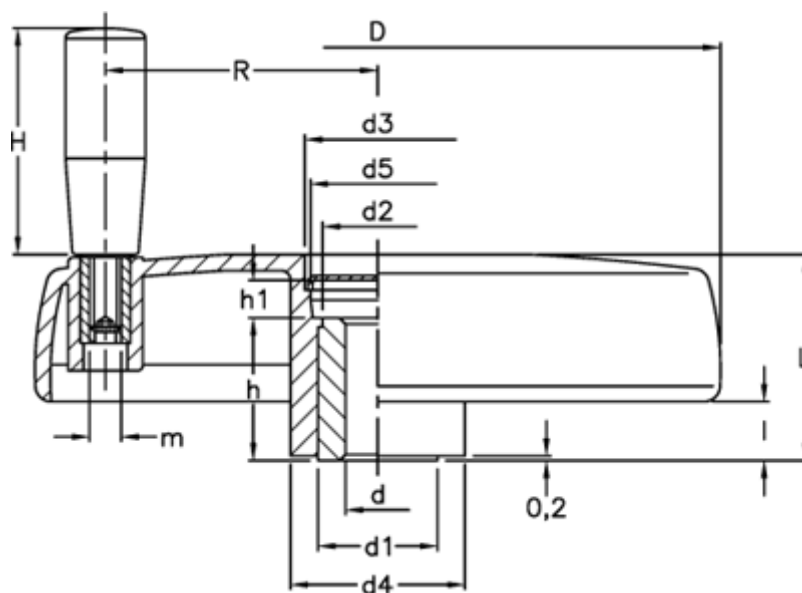

Varenummer: 2301072802

Beskrivelse:

VDS.175+I-A20

## Mål

C (N*m) = 195	H = 80
D = 176	h = 28
d1 = 35	h1 = 16
d2 = 33.0	l = 13
d3 = 39.0	L = 49
d4 = 44	L (J) = 26
d5 = 35	m = M10
d H7 = 20	R = 70.0